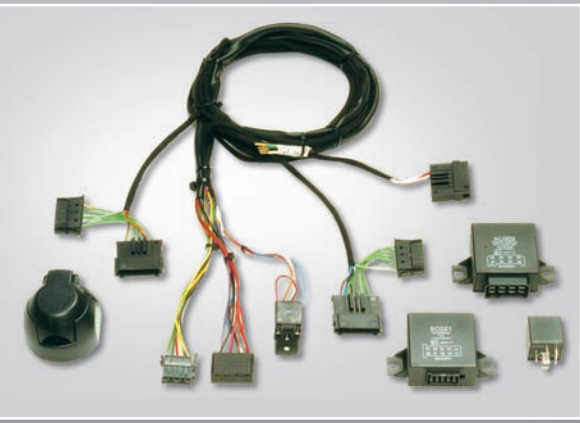

# Bosal Oris Anhängervorrichtungen

## Sets

**Spart Zeit und Geld!**

- ✓ Spitzentechnologie aus der Erstausrüstung
- ✓ Montagefreundliches Komplett-Set
- ✓ Fahrzeugspezifische Elektrosätze
- ✓ Breites Lieferprogramm
- ✓ Sofort einsatzbereit durch beiliegenden Adapter  
(von 13-poliger DIN-Steckdose auf 7-poligen Stecker)

## Lieferprogramm Sets

Verwendung	Typ	Baujahr	Bosal-Nr.	Ausführung
AUDI A3 Fließheck 3-türig	8P	06/03 -	<b>039-021</b>	AK40/41
AUDI A4 Limousine, Cabrio	8E / 8H / B6	11/00 - 10/04	<b>039-051</b>	AK11
AUDI A4 Kombi	8E / B6	06/01 - 10/04		
AUDI A4 Limousine, Cabrio	8E / 8H	11/04 - 10/07		
AUDI A4 Kombi	8E	11/04 - 03/08		
AUDI A6 Limousine	4F	06/04 -	<b>039-131</b>	AK40/41
AUDI A6 Kombi	4F	04/05 -		
BMW 3er Limousine	E46	04/98 - 02/05	<b>039-121</b>	AK11
BMW 3er Coupe	E46	04/99 - 08/06		
BMW 3er Kombi	E46	09/99 - 09/05		
BMW 3er Cabrio	E46	04/00 - 06		
BMW 3er Compact	E46	06/01 - 05		
FORD Focus II Kombi	DAW	02/05 -	<b>039-101</b>	AK11
MERCEDES-BENZ C-Klasse Limousine	W204	03/07 -	<b>039-151</b>	AK40/41
MERCEDES-BENZ C-Klasse Kombi	S204	11/07 -		
OPEL Astra H Kombi	A-H/SW	10/04 -	<b>039-091</b>	AK11
OPEL Meriva	X01	03 -	<b>039-011</b>	ECOFIT
OPEL Vectra C Kombi	Z-C	10/03 - 08	<b>039-111</b>	AK11
OPEL Zafira	T98	98 - 05	<b>039-001</b>	ASP
SKODA Octavia Limousine, Kombi + Scout	1Z	01/05 -	<b>039-081</b>	AK11
VW Golf V Fließheck	1K	11/03 - 08	<b>039-021</b>	AK40/41
VW Golf V Plus	1KP	05 -		
VW Golf V Kombi	1K	03/07 -	<b>039-161</b>	AK6
VW Jetta III	1K2	06/05 -		
VW Passat Limousine	3C	03/05 -	<b>039-071</b>	AK11
VW Passat Kombi	3C	09/05 -		
VW Touran	1T	03/03 -	<b>039-141</b>	AK40/41
VW Transporter T5	7H	02 -	<b>039-171</b>	AK4